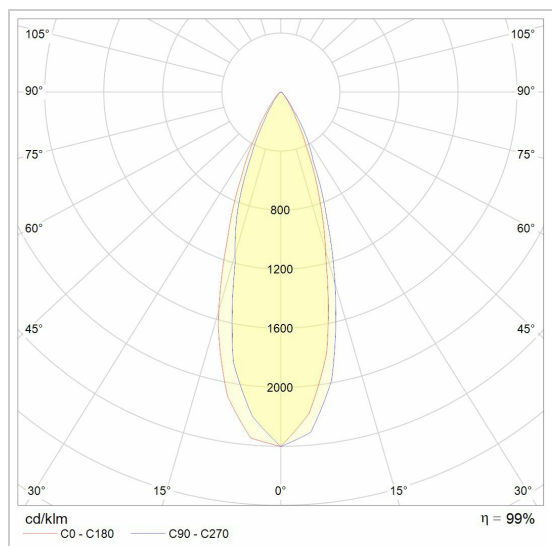

Lichtdistributie

Project _____

Type _____

Nota _____

Aantal _____

Datum _____

LED

Lamptype	Led
Aantal	1
Vermogen	8W
Stroom	180mA
Kelvin	2700K | 3000K
Lumen	670
CRI	98

Fysisch

Type gebruik	Interieur
Type bevestiging	Plafond
Type opening	Rond
Afmeting opening	Ø80 mm
Inbouwdiepte	80 mm
Afmetingen armatuur	ø89x70 mm
Type veer	S2 - bladveren
IP-beschermingsgraad	IP20
Reflector	36°
Gewicht	0,3700 kg

Elektrisch

Aansluitspanning	~230V
Armatuurklasse	II
LED driver	Inbegrepen
Dimbaar	Led C
Vervangbaarheid voorschakelapparatuur	Vervangbare voorschakelapparatuur door een installateur
Vervangbaarheid lichtbron	Vervangbare lichtbron (enkel LED) door installateur
Energie efficiëntie	G

Instructies aansluiting