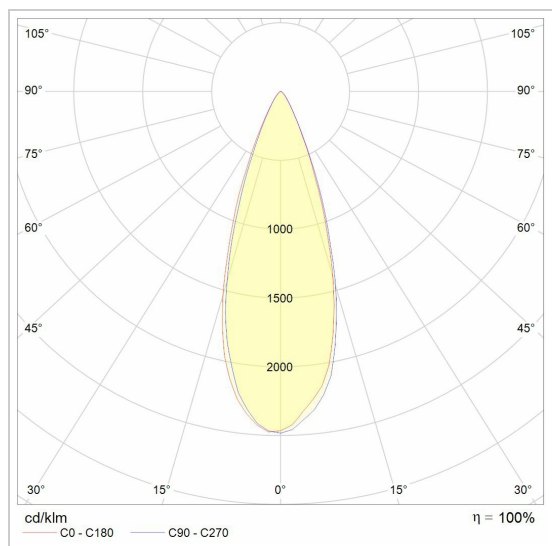

Lichtdistributie

Project _____

Type _____

Nota _____

Aantal _____

Datum _____

LED

Lamptype	Led
Aantal	1
Vermogen	6W
Stroom	120mA
Kelvin	2700K | 3000K
Lumen	450
CRI	98

Fysisch

Type gebruik	Interieur
Type bevestiging	Plafond
Type opening	Rond
Afmeting opening	Ø80 mm
Inbouwdiepte	50 mm
Afmetingen armatuur	ø89x40 mm
Type veer	S2 - bladveren
IP-beschermingsgraad	IP20
Reflector	36°
Gewicht	0,3050 kg

Elektrisch

Aansluitspanning	~230V
Armatuurklasse	II
LED driver	Inbegrepen
Dimbaar	Led C
Vervangbaarheid voorschakelapparatuur	Vervangbare voorschakelapparatuur door een installateur
Vervangbaarheid lichtbron	Vervangbare lichtbron (enkel LED) door installateur
Energie efficiëntie	G

Instructies aansluiting