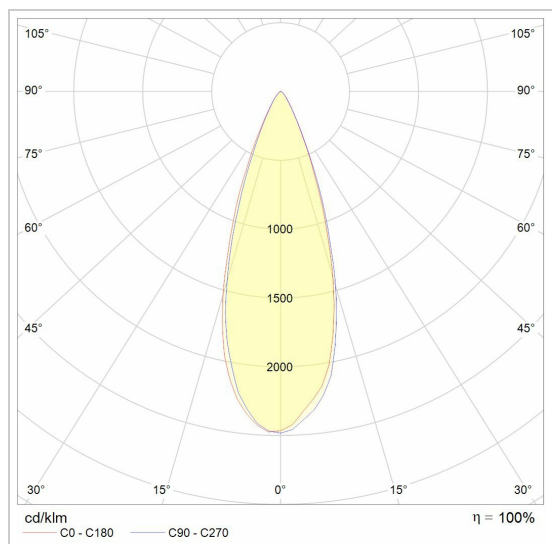

Lichtdistributie

Project _____

Type _____

Nota _____

Aantal _____

Datum _____

LED

Lamptype	Led
Aantal	1
Vermogen	6W
Stroom	120mA
Kelvin	2700K | 3000K
Lumen	450
CRI	98

Fysisch

Type gebruik	Interieur
Type bevestiging	Plafond
Type opening	Rond
Afmeting opening	Ø80 mm
Inbouwdiepte	60 mm
Afmetingen armatuur	ø89x50 mm
Type veer	S2 - bladveren
IP-beschermingsgraad	IP44
Reflector	36°
Gewicht	0,3400 kg

Elektrisch

Aansluitspanning	~230V
Armatuurklasse	II
LED driver	Inbegrepen
Dimbaar	Led C
Vervangbaarheid voorschakelapparatuur	Vervangbare voorschakelapparatuur door een installateur
Vervangbaarheid lichtbron	Vervangbare lichtbron (enkel LED) door installateur
Energie efficiëntie	G

Instructies aansluiting