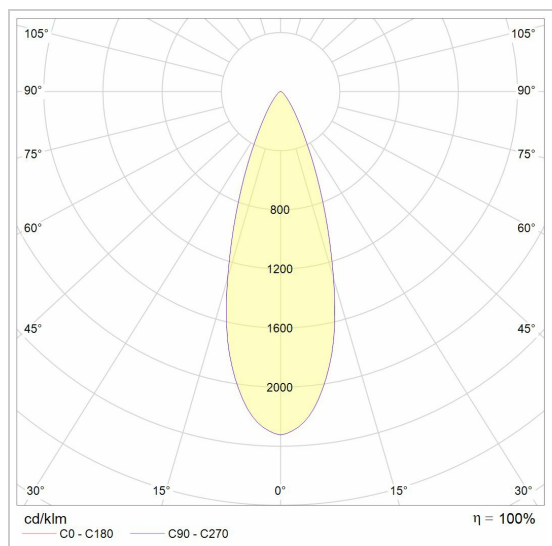

NOVA SOFT DIM JOJO + DRIVER

666.10017/..

inbouwspot

Lichtdistributie

Project _____
Type _____
Nota _____
Aantal _____
Datum _____

LED

Lamptype	Led
Aantal	1
Vermogen	8W
Stroom	180mA
Kelvin	2000K
Lumen	500
CRI	90

Fysisch

Type gebruik	Interieur
Type bevestiging	Plafond
Type opening	Rond
Afmeting opening	Ø80 mm
Inbouwdiepte	90 mm
Afmetingen armatuur	ø89x80 mm
Type veer	S2 - bladveren
IP-beschermingsgraad	IP20
Reflector	36°