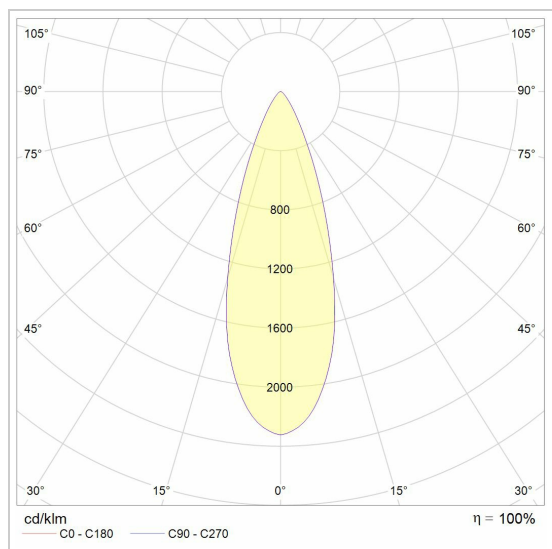

NOVA SOFT DIM JOJO + DRIVER

666.10017/..

inbouwspot

Lichtdistributie

Project _____
Type _____
Nota _____
Aantal _____
Datum _____

LED

| | |
|----------|-------|
| Lamptype | Led |
| Aantal | 1 |
| Vermogen | 8W |
| Stroom | 180mA |
| Kelvin | 2000K |
| Lumen | 500 |
| CRI | 90 |

Fysisch

| | |
|----------------------|----------------|
| Type gebruik | Interieur |
| Type bevestiging | Plafond |
| Type opening | Rond |
| Afmeting opening | Ø80 mm |
| Inbouwdiepte | 90 mm |
| Afmetingen armatuur | ø89x80 mm |
| Type veer | S2 - bladveren |
| IP-beschermingsgraad | IP20 |
| Reflector | 36° |