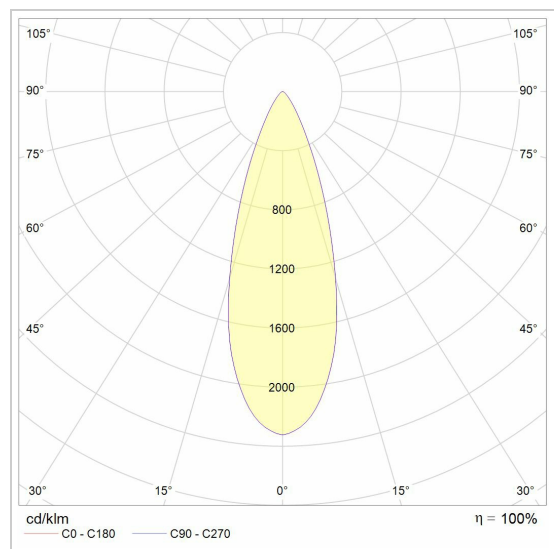

Project _____
Type _____
Nota _____
Aantal _____
Datum _____

NOVA SOFT DIM SB+JOJO + DRIVER

666.10018/..

inbouwspot

Lichtdistributie

LED

Lamptype	Led
Aantal	1
Vermogen	8W
Stroom	180mA
Kelvin	2000K
Lumen	500
CRI	90

Fysisch

Type gebruik	Interieur
Type bevestiging	Plafond
Type opening	Rond
Afmeting opening	Ø80 mm
Inbouwdiepte	90 mm
Afmetingen armatuur	100x100x80 mm
Type veer	S2 - bladveren
IP-beschermingsgraad	IP20
Reflector	36°