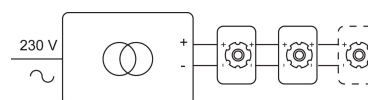

Elektrisch

Aansluitspanning	~230V
Armatuurklasse	II
LED driver	Inbegrepen
Dimbaar	Led C
Vervangbaarheid voorschakelapparatuur	Vervangbare voorschakelapparatuur door een installateur
Vervangbaarheid lichtbron	Vervangbare lichtbron (enkel LED) door installateur
Energie efficiëntie	G

Instructies aansluiting