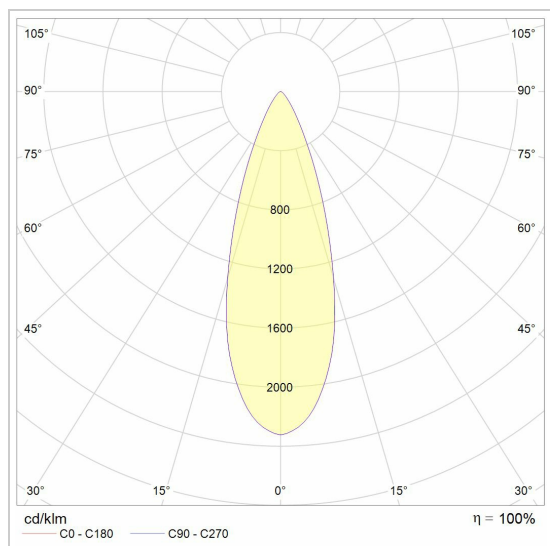

Lichtdistributie

Project _____

Type _____

Nota _____

Aantal _____

Datum _____

LED

Lamptype	Led
Aantal	1
Vermogen	8W
Spanning	230V
Kelvin	2000K
Lumen	500
CRI	90

Fysisch

Type gebruik	Interieur
Type bevestiging	Plafond
Type opening	Rond
Afmeting opening	Ø70 mm
Inbouwdiepte	75 mm
Afmetingen armatuur	ø80x65 mm
Type veer	S2 - bladveren
IP-beschermingsgraad	IP20
Reflector	36°

Elektrisch

Aansluitspanning	~230V
Armatuurklasse	II
LED driver	Inbegrepen
Dimbaar	Led C
Vervangbaarheid voorschakelapparatuur	Vervangbare voorschakelapparatuur door een installateur
Vervangbaarheid lichtbron	Vervangbare lichtbron (enkel LED) door installateur
Energie efficiëntie	G

Instructies aansluiting