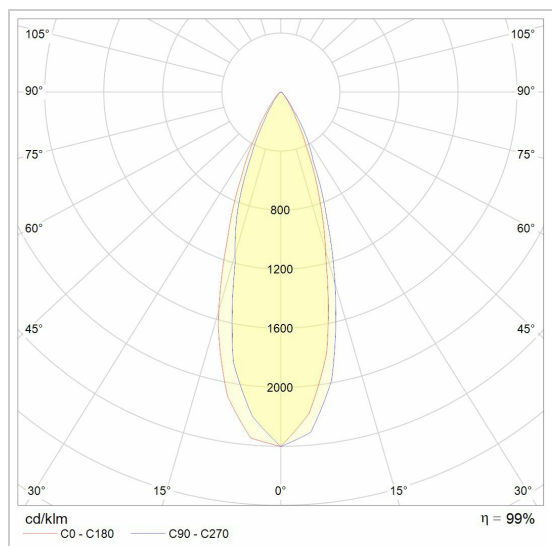

NOVA LED SB+TOBY + DRIVER

555.10025/..

inbouwspot

Lichtdistributie

Project _____
Type _____
Nota _____
Aantal _____
Datum _____

LED

Lamptype	Led
Aantal	1
Vermogen	8W
Stroom	180mA
Kelvin	2700K 3000K
Lumen	670
CRI	98

Fysisch

Type gebruik	Interieur
Type bevestiging	Plafond
Type opening	Rond
Afmeting opening	Ø70 mm
Inbouwdiepte	65 mm
Afmetingen armatuur	80x80x55 mm
Type veer	S2 - bladveren
IP-beschermingsgraad	IP20
Reflector	36°