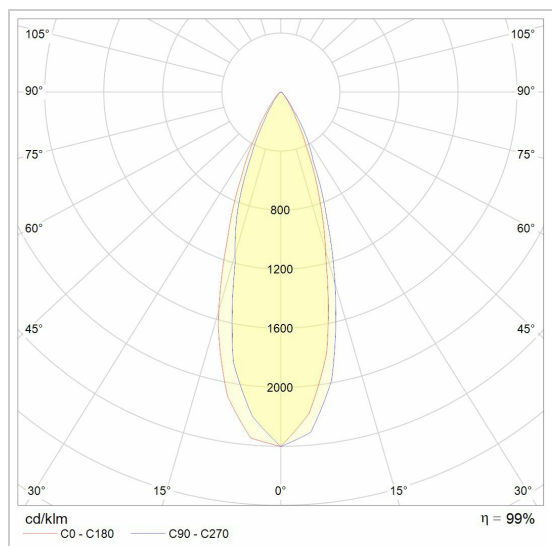

Lichtdistributie

Project _____

Type _____

Nota _____

Aantal _____

Datum _____

LED

Lamptype	Led
Aantal	1
Vermogen	8W
Stroom	180mA
Kelvin	2700K | 3000K
Lumen	670
CRI	98

Fysisch

Type gebruik	Interieur
Type bevestiging	Plafond
Type opening	Rond
Afmeting opening	Ø70 mm
Inbouwdiepte	65 mm
Afmetingen armatuur	80x80x55 mm
Type veer	S2 - bladveren
IP-beschermingsgraad	IP20
Reflector	36°

Elektrisch

Aansluitspanning	~230V
Armatuurklasse	II
LED driver	Inbegrepen
Dimbaar	Led C
Vervangbaarheid voorschakelapparatuur	Vervangbare voorschakelapparatuur door een installateur
Vervangbaarheid lichtbron	Vervangbare lichtbron (enkel LED) door installateur
Energie efficiëntie	G

Instructies aansluiting