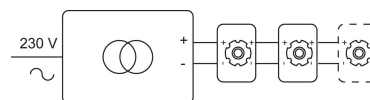

Elektrisch

Aansluitspanning	~230V
Armatuurklasse	II
LED driver	Inbegrepen
Dimbaar	Led C
Vervangbaarheid voorschakelapparatuur	Vervangbare voorschakelapparatuur door een installateur
Vervangbaarheid lichtbron	Vervangbare lichtbron (enkel LED) door installateur
Energie efficiëntie	G

Instructies aansluiting