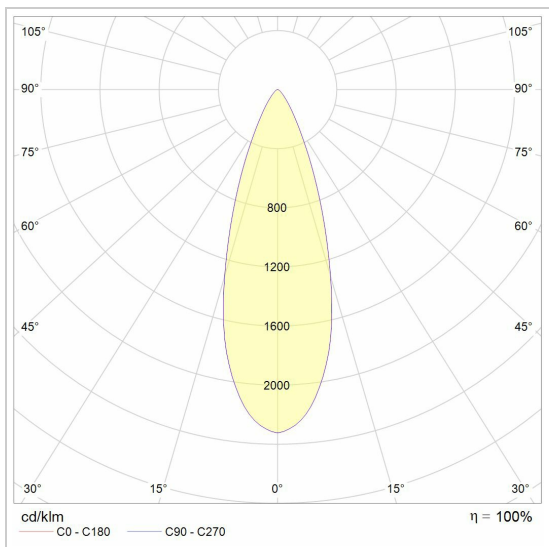

Lichtdistributie

LED

Lamptype	Led
Aantal	1
Vermogen	8W
Stroom	180mA
Kelvin	2000K
Lumen	500
CRI	90

Fysisch

Type gebruik	Interieur
Type bevestiging	Plafond
Type opening	Rond
Afmeting opening	Ø70 mm
Inbouwdiepte	75 mm
Afmetingen armatuur	80x80x65 mm
Type veer	S2 - bladveren
IP-beschermingsgraad	IP20
Reflector	36°