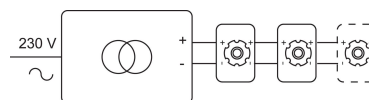

Elektrisch

Aansluitspanning	~230V
Armatuurklasse	II
LED driver	Inbegrepen
Dimbaar	Led C
Vervangbaarheid voorschakelapparatuur	Vervangbare voorschakelapparatuur door een installateur
Vervangbaarheid lichtbron	Vervangbare lichtbron (enkel LED) door installateur
Energie efficiëntie	G

Instructies aansluiting