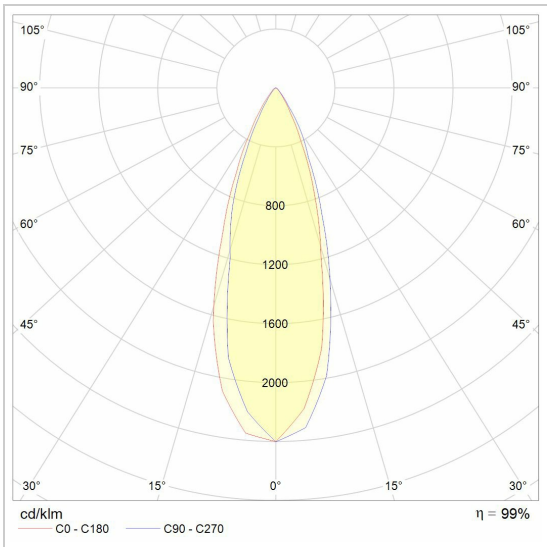

Lichtdistributie