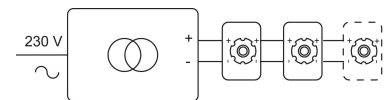

Elektrisch

Aansluitspanning	~230V
Armatuurklasse	II
LED driver	Inbegrepen
Dimbaar	Led C
Vervangbaarheid voorschakelapparatuur	Vervangbare voorschakelapparatuur door een installateur
Vervangbaarheid lichtbron	Vervangbare lichtbron (enkel LED) door installateur
Energie efficiëntie	G

Instructies aansluiting