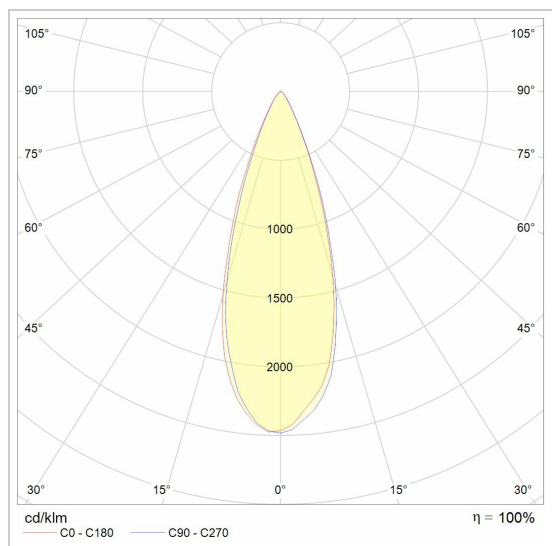

Répartition de la lumière

Project _____
Type _____
Nota _____
Quantité _____
Date _____

LED

Type de lampe	Led
Quantité	1
Wattage	6W
Courant	120mA
Kelvin	2700K | 3000K
Lumen	450
CRI	98

Physique

Type d'usage	Intérieur
Type de fixation	Plafond
Type d'ouverture	Rond
Dimensions d'ouverture	Ø70 mm
Profondeur d'installation	50 mm
Dimensions luminaire	ø80x40 mm
Type de ressorts	S2 - ressorts à lames
Indice de protection IP	IP20
Réflecteur	36°
Poids	0,2760 kg

Électrique

Voltage de connexion	~230V
Classe de luminaire	II
LED driver	Inclus
Dimmable	Led C
Interchangeabilité des appareils de contrôle	Appareils de contrôle remplaçables par un professionnel
Remplacement de la source lumineuse	Source lumineuse remplaçable (LED seulement) par un professionnel
Efficacité énergétique	G

Instructies aansluiting