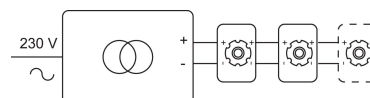

Électrique

Voltage de connexion	~230V
Classe de luminaire	II
LED driver	Inclus
Dimmable	Led C
Interchangeabilité des appareils de contrôle	Appareils de contrôle remplaçables par un professionnel
Remplacement de la source lumineuse	Source lumineuse remplaçable (LED seulement) par un professionnel
Efficacité énergétique	G

Instructies aansluiting