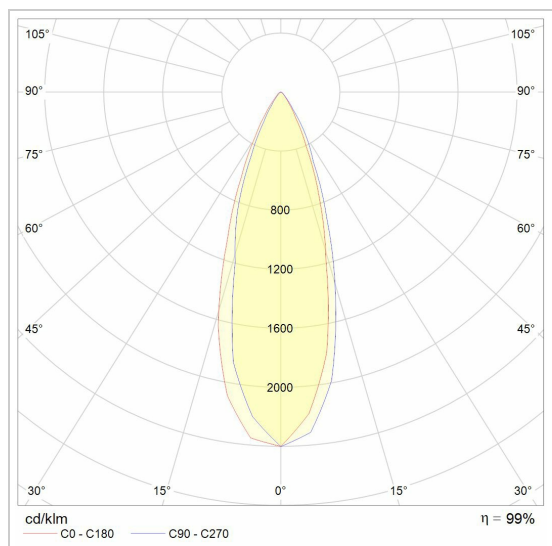

NOVA + DRIVER

NOVA/..
ledmodule

Lichtdistributie

Project _____
Type _____
Nota _____
Aantal _____
Datum _____

LED

Lamptype	Led
Aantal	1
Vermogen	8W
Stroom	180mA
Kelvin	2700K 3000K
Lumen	670
CRI	98

Fysisch

Type gebruik	Interieur
Afmetingen armatuur	ø50x50 mm
IP-beschermingsgraad	IP20
Reflector	36°
Gewicht	0,1900 kg