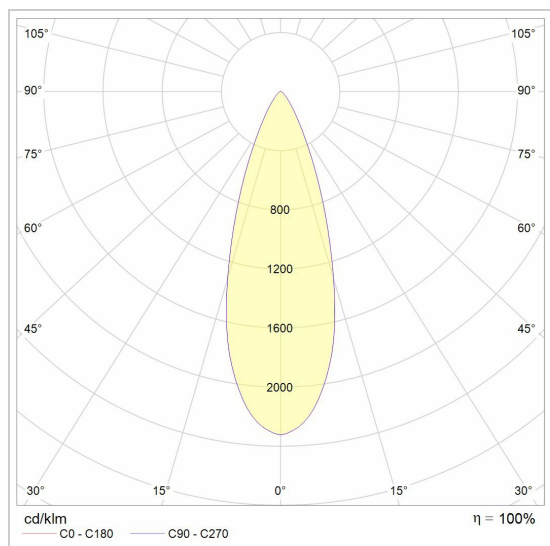

NOVA SOFT DIM

NOVASOFT/..
ledmodule

Lichtdistributie

Project _____
Type _____
Nota _____
Aantal _____
Datum _____

LED

Lamptype	Led
Aantal	1
Vermogen	8W
Stroom	180mA
Kelvin	2000K
Lumen	500
CRI	90

Fysisch

Type gebruik	Interieur
Afmetingen armatuur	ø50x56 mm
IP-beschermingsgraad	IP20
Reflector	36°
Gewicht	0,2200 kg