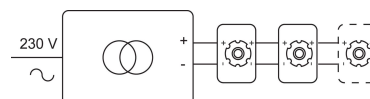

Elektrisch

Aansluitspanning	~230V
Armatuurklasse	I
Vervangbaarheid lichtbron	Vervangbare lichtbron door eindgebruiker

Instructies aansluiting