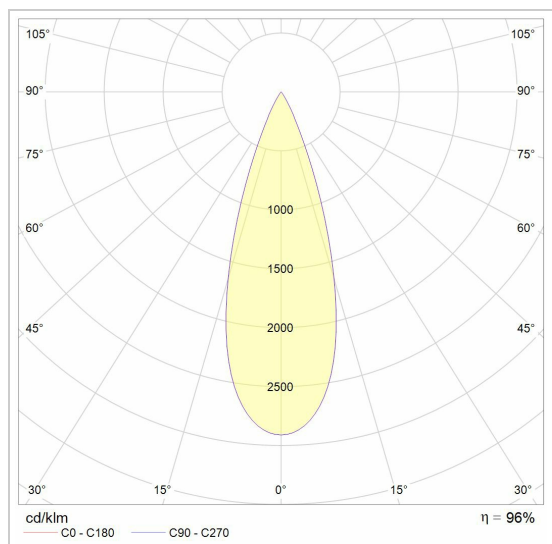

LUXOR Ø70 SB+YOKO

XTM.1300.10029.S1/..

inbouwspot

Lichtdistributie

Project _____

Type _____

Nota _____

Aantal _____

Datum _____

LED

| | |
|----------|---------------|
| Lamptype | Led |
| Aantal | 1 |
| Vermogen | 11,4W |
| Stroom | 700mA |
| Kelvin | 2700K 4000K |
| Lumen | 1300 |
| CRI | 90 |

Fysisch

| | |
|----------------------|------------------|
| Type gebruik | Interieur |
| Type bevestiging | Plafond |
| Type opening | Rond |
| Afmeting opening | Ø70 mm |
| Afmetingen armatuur | 80x80x120 mm |
| Reflector | ø50 mm |
| Type veer | S1 - springveren |
| IP-beschermingsgraad | IP20 |
| Reflector | 40° |