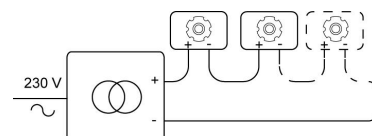

Elektrisch

Aansluitstroom	=700mA
Armatuurklasse	III
LED driver	Niet inbegrepen
Vervangbaarheid lichtbron	Vervangbare lichtbron (enkel LED) door installateur
Energie efficiëntie	E

Instructies aansluiting