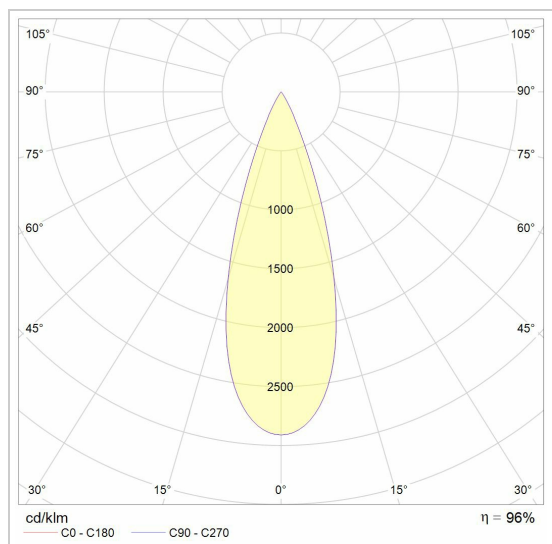

LUXOR Ø70 SB+YOKO

XTM.1300.10029.S1/..

inbouwspot

Lichtdistributie

Project _____

Type _____

Nota _____

Aantal _____

Datum _____

LED

Lamptype	Led
Aantal	1
Vermogen	11,4W
Stroom	700mA
Kelvin	2700K 4000K
Lumen	1300
CRI	90

Fysisch

Type gebruik	Interieur
Type bevestiging	Plafond
Type opening	Rond
Afmeting opening	Ø70 mm
Afmetingen armatuur	80x80x120 mm
Reflector	ø50 mm
Type veer	S1 - springveren
IP-beschermingsgraad	IP20
Reflector	40°