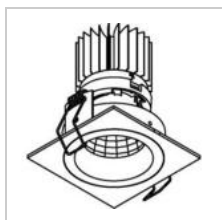

LUXOR Ø70 SB+YOKO

XTM.1300.10029.S1/..

inbouwspot