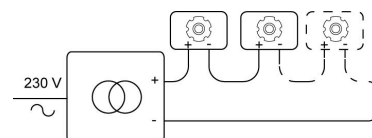

Elektrisch

Aansluitstroom	=700mA
Armatuurklasse	III
LED driver	Niet inbegrepen
Vervangbaarheid lichtbron	Vervangbare lichtbron (enkel LED) door installateur
Energie efficiëntie	E

Instructies aansluiting