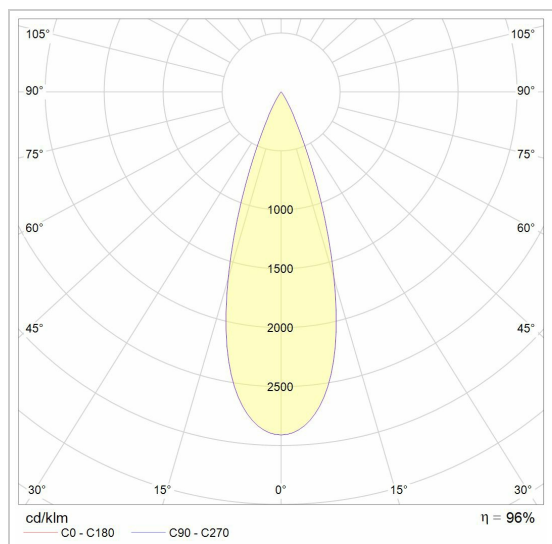

Lichtdistributie

Project _____

Type _____

Nota _____

Aantal _____

Datum _____

LED

Lamptype	Led
Aantal	2
Vermogen	11,4W
Stroom	700mA
Kelvin	2700K | 4000K
Lumen	1300
CRI	90

Fysisch

Type gebruik	Interieur
Type bevestiging	Plafond
Type opening	Rond
Afmeting opening	2xØ80 mm
Afmetingen armatuur	180x100x100 mm
Reflector	ø50 mm
Middenafstand	85 mm
Type veer	S2 - bladveren
IP-beschermingsgraad	IP20
Reflector	40°

Elektrisch

Aansluitstroom	=700mA
Armatuurklasse	III
LED driver	Niet inbegrepen
Vervangbaarheid lichtbron	Vervangbare lichtbron (enkel LED) door installateur
Energie efficiëntie	E

Instructies aansluiting