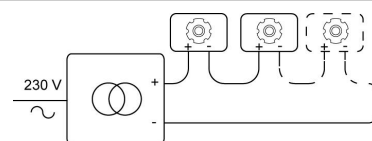

Elektrisch

Aansluitstroom	=700mA
Armatuurklasse	III
LED driver	Niet inbegrepen
Vervangbaarheid lichtbron	Vervangbare lichtbron (enkel LED) door installateur
Energie efficiëntie	E

Instructies aansluiting