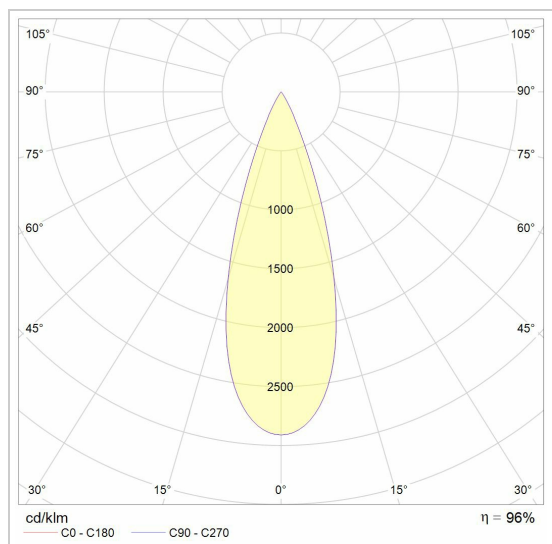

LUXOR Ø80 TB+DIVA

XTM.1300.10037.S2/..

inbouwspot

Lichtdistributie

Project _____

Type _____

Nota _____

Aantal _____

Datum _____

LED

Lamptype	Led
Aantal	2
Vermogen	11,4W
Stroom	700mA
Kelvin	2700K 4000K
Lumen	1300
CRI	90

Fysisch

Type gebruik	Interieur
Type bevestiging	Plafond
Type opening	Rond
Afmeting opening	2xØ80 mm
Afmetingen armatuur	180x100x120 mm
Reflector	ø50 mm
Middenafstand	85 mm
Type veer	S2 - bladveren
Richtbaar	In beide vlakken
IP-beschermingsgraad	IP20
Reflector	40°