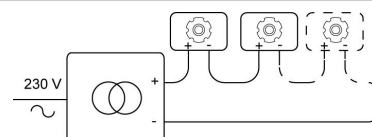

Elektrisch

Aansluitstroom	=700mA
Armatuurklasse	III
LED driver	Niet inbegrepen
Vervangbaarheid lichtbron	Vervangbare lichtbron (enkel LED) door installateur
Energie efficiëntie	E

Instructies aansluiting