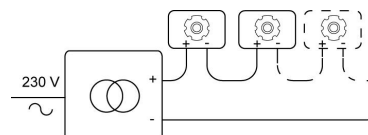

Elektrisch

Aansluitstroom	=700mA
Armatuurklasse	III
LED driver	Niet inbegrepen
Vervangbaarheid lichtbron	Vervangbare lichtbron (enkel LED) door installateur
Energie efficiëntie	E

Instructies aansluiting