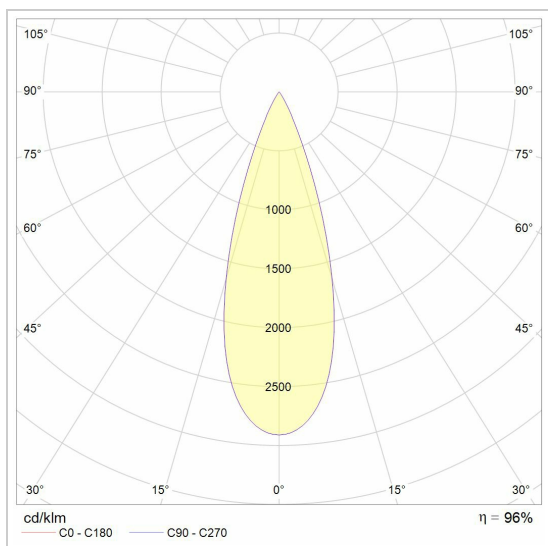

LUXOR BOMBA Ø80

XTM.1300.10014.S1/..
inbouwspot

Lichtdistributie

Project _____
Type _____
Nota _____
Aantal _____
Datum _____

LED

Lamptype	Led
Aantal	1
Vermogen	11,4W
Stroom	700mA
Kelvin	2700K 3000K
Lumen	1300
CRI	90

Fysisch

Type gebruik	Interieur
Type bevestiging	Plafond
Type opening	Rond
Afmeting opening	Ø80 mm
Inbouwdiepte	120 mm
Afmetingen armatuur	ø90x100 mm
Reflector	ø50 mm
Type veer	S1 - springveren
IP-beschermingsgraad	IP20
Reflector	40°
Gewicht	0,4000 kg