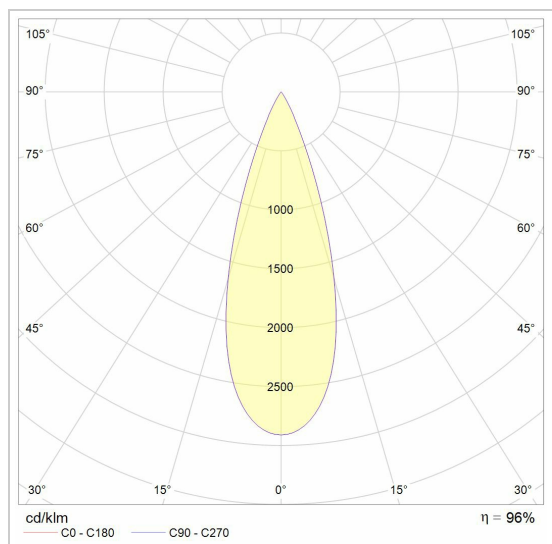

Lichtdistributie

Project _____

Type _____

Nota _____

Aantal _____

Datum _____

LED

Lamptype	Led
Aantal	1
Vermogen	11,4W
Stroom	700mA
Kelvin	2700K | 3000K
Lumen	1300
CRI	90

Fysisch

Type gebruik	Interieur
Type bevestiging	Plafond
Type opening	Rond
Afmeting opening	Ø100 mm
Inbouwdiepte	140 mm
Afmetingen armatuur	ø109x120 mm
Reflector	Ø70 mm
Type veer	S1 - springveren
IP-beschermingsgraad	IP20
Reflector	40°

Elektrisch

Aansluitstroom	=700mA
Armatuurklasse	III
LED driver	Niet inbegrepen
Vervangbaarheid lichtbron	Vervangbare lichtbron (enkel LED) door installateur
Energie efficiëntie	E

Instructies aansluiting