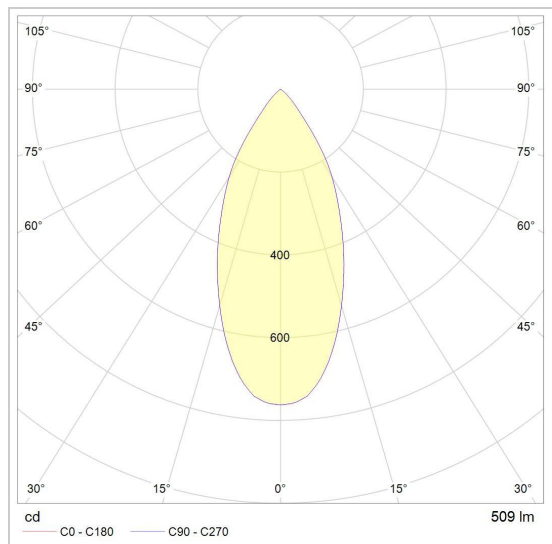

Lichtdistributie

Project _____

Type _____

Nota _____

Aantal _____

Datum _____

LED

Lamptype	Led
Aantal	1
Vermogen	10W
Spanning	230V
Kelvin	2700K | 3000K
Lumen	860
CRI	90

Fysisch

Type gebruik	Interieur
Type bevestiging	Hanglamp
Afmetingen armatuur	ø200x95 mm
Tige	800 mm
Eindtype	B3 - bolgewricht
IP-beschermingsgraad	IP20
Reflector	30°
Gewicht	2,0125 kg

Elektrisch

Aansluitspanning	~230V
Armatuurklasse	I
Dimbaar	Led C
Vervangbaarheid lichtbron	Vervangbare lichtbron (enkel LED) door installateur
Energie efficiëntie	F
Energie efficiëntie	G