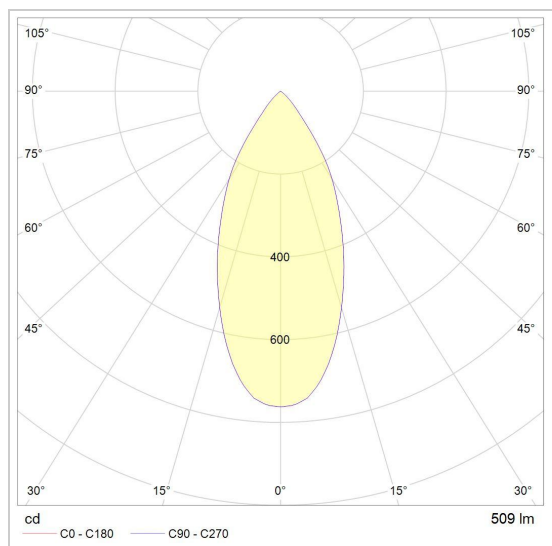

Lichtdistributie

Project _____

Type _____

Nota _____

Aantal _____

Datum _____

LED

Lamptype	Led
Aantal	1
Vermogen	10W
Spanning	230V
Kelvin	2700K | 3000K
Lumen	860
CRI	90

Fysisch

Type gebruik	Interieur
Type bevestiging	Hanglamp
Afmetingen armatuur	ø200x95 mm
Tige	800 mm
Eindtype	B3 - bolgewricht
IP-beschermingsgraad	IP20
Reflector	30°
Gewicht	2,0125 kg

Elektrisch

Aansluitspanning	~230V
Armatuurklasse	I
Dimbaar	Led C
Vervangbaarheid lichtbron	Vervangbare lichtbron (enkel LED) door installateur
Energie efficiëntie	F
Energie efficiëntie	G