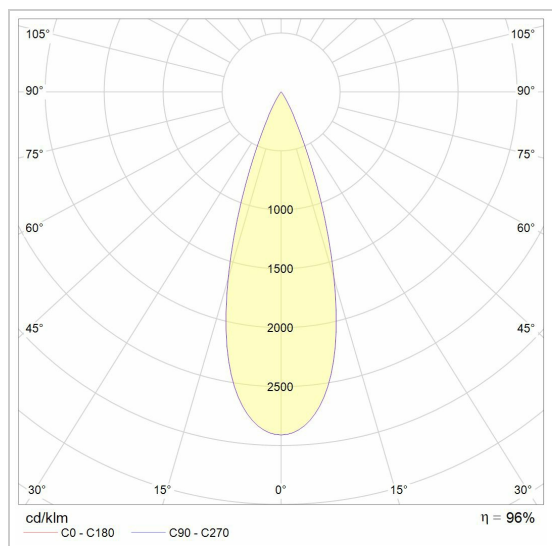

LUXOR JOJO Ø80

XTM.1300.10017.S2/..

inbouwspot

Lichtdistributie

Project _____

Type _____

Nota _____

Aantal _____

Datum _____

LED

Lamptype	Led
Aantal	1
Vermogen	11,4W
Stroom	700mA
Kelvin	2700K 3000K
Lumen	1300
CRI	90

Fysisch

Type gebruik	Interieur
Type bevestiging	Plafond
Type opening	Rond
Afmeting opening	Ø80 mm
Inbouwdiepte	120 mm
Afmetingen armatuur	ø90x100 mm
Reflector	ø50 mm
Type veer	S2 - bladveren
IP-beschermingsgraad	IP20
Reflector	40°
Gewicht	0,2800 kg