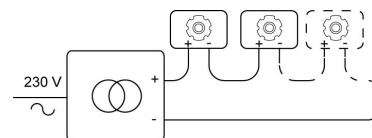

Elektrisch

Aansluitstroom	=700mA
Armatuurklasse	III
LED driver	Niet inbegrepen
Vervangbaarheid lichtbron	Vervangbare lichtbron (enkel LED) door installateur
Energie efficiëntie	E

Instructies aansluiting