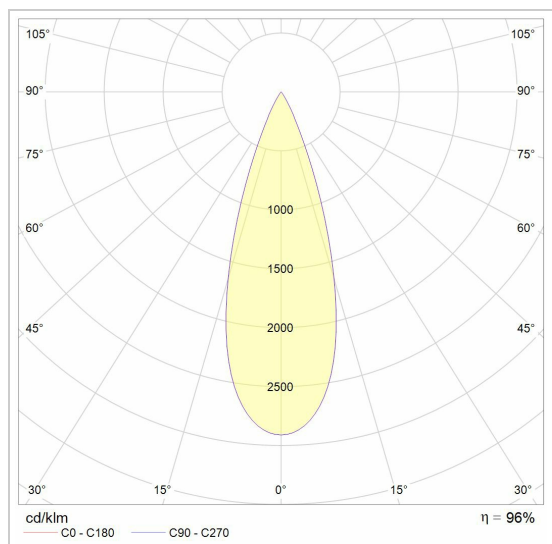

Répartition de la lumière

Project _____

Type _____

Nota _____

Quantité _____

Date _____

LED

Type de lampe	Led
Quantité	2
Wattage	11,4W
Courant	700mA
Kelvin	2700K | 4000K
Lumen	1300
CRI	90

Physique

Type d'usage	Intérieur
Type de fixation	Plafond
Type d'ouverture	Rond
Dimensions d'ouverture	2xØ80 mm
Dimensions luminaire	180x100x100 mm
Réflecteur	ø50 mm
Distance centrale	85 mm
Type de ressorts	S1 - ressorts à torsion
Indice de protection IP	IP20
Réflecteur	40°

Électrique

Courant de connection	=700mA
Classe de luminaire	III
LED driver	Non inclus
Remplacement de la source lumineuse	Source lumineuse remplaçable (LED seulement) par un professionnel
Efficacité énergétique	E

Instructies aansluiting