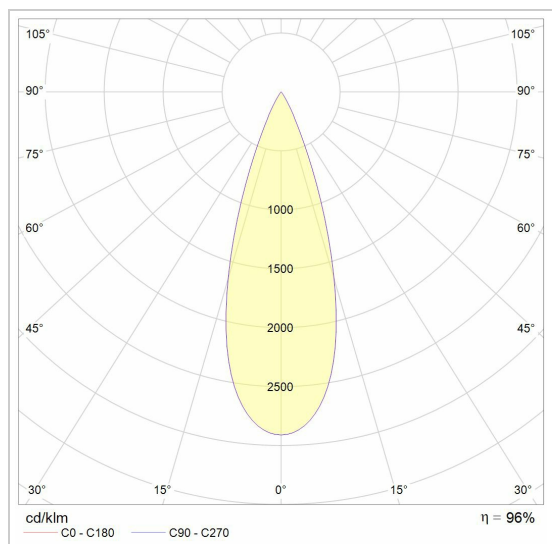

LUXOR Ø80 2B+JOJO

XTM.1300.10044.S2/..

inbouwspot

Lichtdistributie

Project _____

Type _____

Nota _____

Aantal _____

Datum _____

LED

Lamptype	Led
Aantal	2
Vermogen	11,4W
Stroom	700mA
Kelvin	2700K 4000K
Lumen	1300
CRI	90

Fysisch

Type gebruik	Interieur
Type bevestiging	Plafond
Type opening	Rond
Afmeting opening	2xØ80 mm
Afmetingen armatuur	180x100x100 mm
Reflector	ø50 mm
Middenafstand	85 mm
Type veer	S2 - bladveren
IP-beschermingsgraad	IP20
Reflector	40°