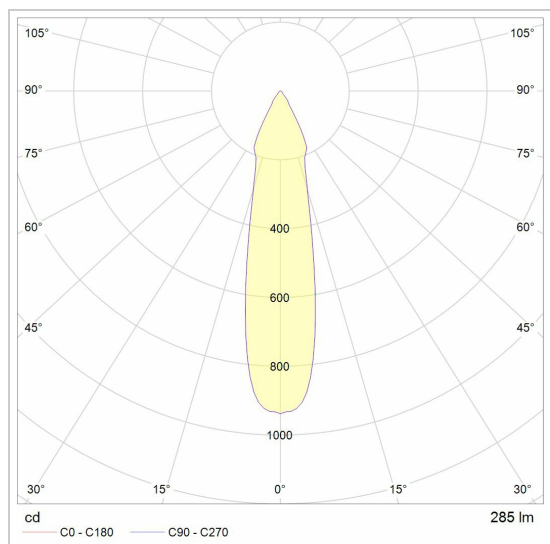

Lichtdistributie

Project _____

Type _____

Nota _____

Aantal _____

Datum _____

LED

Lamptype	Led
Aantal	3
Vermogen	3,8W
Stroom	350mA
Kelvin	2700K | 3000K
Lumen	467
CRI	80

Fysisch

Type gebruik	Interieur
Type bevestiging	Plafond
Afmetingen armatuur	300x45x580 mm
frame	B300xH500 mm
IP-beschermingsgraad	IP20

Elektrisch

Aansluitspanning	~230V
Armatuurklasse	I
LED driver	Inbegrepen
Dimbaar	Led C
Vervangbaarheid voorschakelapparatuur	Vervangbare voorschakelapparatuur door een installateur
Vervangbaarheid lichtbron	Vervangbare lichtbron (enkel LED) door installateur
Energie efficiëntie	E