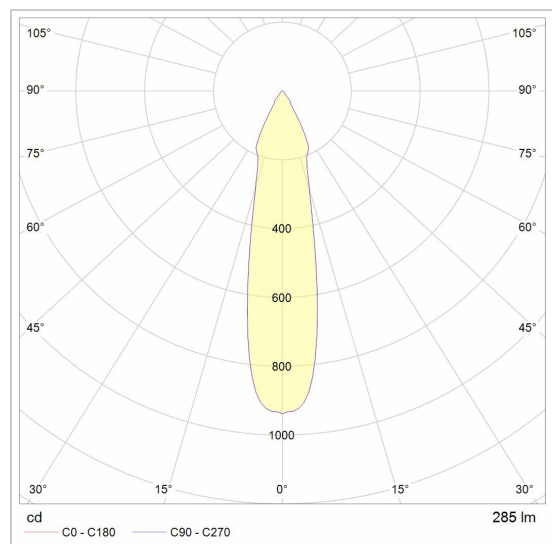

Lichtdistributie

Project _____

Type _____

Nota _____

Aantal _____

Datum _____

LED

Lamptype	Led
Aantal	7
Vermogen	3,8W
Stroom	350mA
Kelvin	2700K | 3000K
Lumen	467
CRI	80

Fysisch

Type gebruik	Interieur
Type bevestiging	Plafond
Afmetingen armatuur	700x45x380 mm
frame	L700xB300 mm
IP-beschermingsgraad	IP20

Elektrisch

Aansluitstroom	=350mA
Armatuurklasse	III
LED driver	Niet inbegrepen
Dimbaar	Led C
Vervangbaarheid lichtbron	Vervangbare lichtbron (enkel LED) door installateur
Energie efficiëntie	E