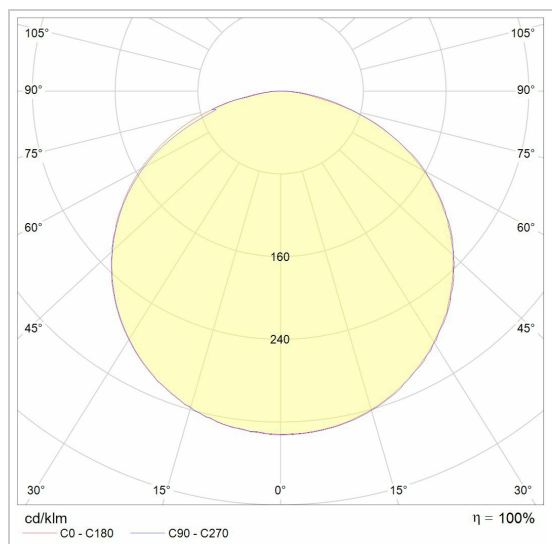

SHAKE METAL

5548.LED/..
hanglamp

Lichtdistributie

Project _____
Type _____
Nota _____
Aantal _____
Datum _____

LED

Lamptype	Led
Aantal	1
Vermogen	6W
Spanning	230V
Kelvin	2700K 3000K
Lumen	630
CRI	90

Fysisch

Type gebruik	Interieur
Type bevestiging	Hanglamp
Afmetingen armatuur	∅180x300 mm
Kabel	1500 mm
IP-beschermingsgraad	IP20
Reflector	60°
Gewicht	1,7700 kg

Elektrisch

Aansluitspanning	~230V
Armatuurklasse	I
Dimbaar	Led C
Vervangbaarheid lichtbron	Vervangbare lichtbron (enkel LED) door installateur
Energie efficiëntie	D