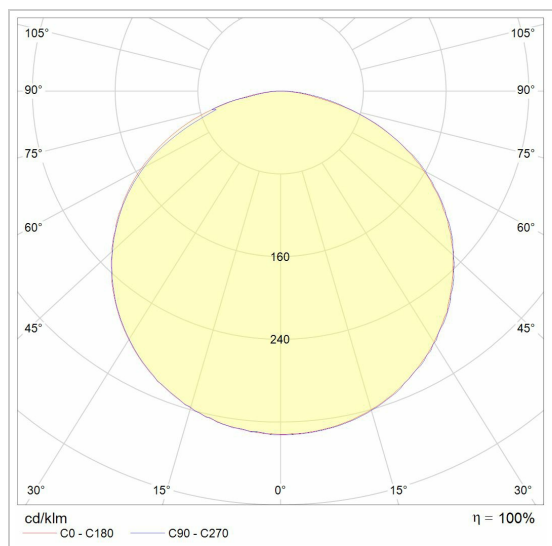

Lichtdistributie

Project _____
Type _____
Nota _____
Aantal _____
Datum _____

LED

Lamptype	Led
Aantal	1
Vermogen	6W
Spanning	230V
Kelvin	2700K | 3000K
Lumen	630
CRI	90

Fysisch

Type gebruik	Interieur
Type bevestiging	Hanglamp
Afmetingen armatuur	ø150x132 mm
Kabel	1500 mm
IP-beschermingsgraad	IP20
Reflector	80°
Gewicht	0,8800 kg

Elektrisch

Aansluitspanning	~230V
Armatuurklasse	I
Dimbaar	Led C
Vervangbaarheid lichtbron	Vervangbare lichtbron (enkel LED) door installateur
Energie efficiëntie	D