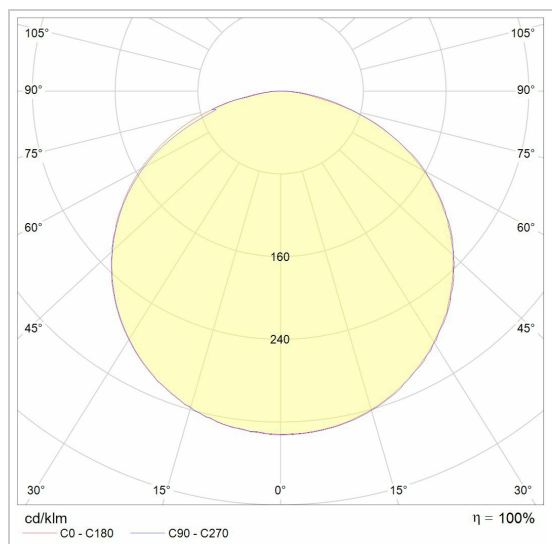

SHAKE LED

5568.LED/..
hanglamp

Lichtdistributie

Project _____

Type _____

Nota _____

Aantal _____

Datum _____

LED

Lamptype	Led
Aantal	1
Vermogen	6W
Spanning	230V
Kelvin	2700K 3000K
Lumen	630
CRI	90

Fysisch

Type gebruik	Interieur
Type bevestiging	Hanglamp
Afmetingen armatuur	ø180x208 mm
Kabel	1500 mm
IP-beschermingsgraad	IP20
Reflector	60°
Gewicht	0,9000 kg

Datum _____

SHAKE LED

5568.LED/..

hanglamp

Kleuren

	14 alu satijn		TX11 alu grey	5568.LED.14.TX11.WW NW
	16 goud satijn		TX2 black	5568.LED.16.TX2.WW NW
	16 goud satijn		TXM brass	5568.LED.16.TXM.WW NW
	1M wit textuur		TX1 white	5568.LED.1M.TX1.WW NW
	28 rosé		TXRK red copper	5568.LED.28.TXRK.WW NW
	29 zwart - goud in		TX2 black	5568.LED.29.TX2.WW NW
	2M zwart textuur		TX2 black	5568.LED.2M.TX2.WW NW
	47 zwart - wit in		TX2 black	5568.LED.47.TX2.WW NW
	49 wit - goud in		TX1 white	5568.LED.49.TX1.WW NW