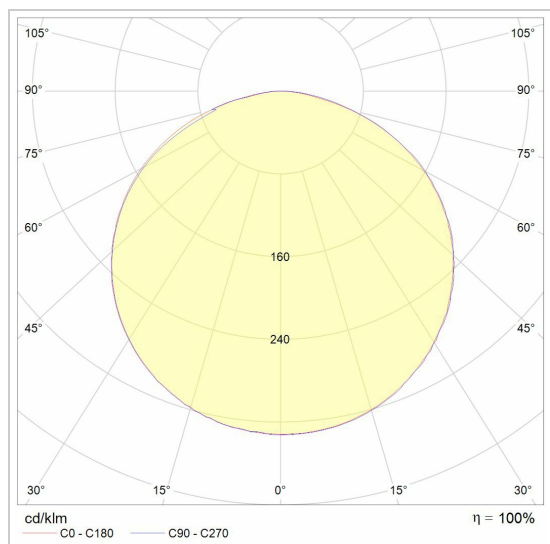

Lichtdistributie

Project _____
Type _____
Nota _____
Aantal _____
Datum _____

LED

Lamptype	Led
Aantal	3
Vermogen	6W
Spanning	230V
Kelvin	2700K | 3000K
Lumen	630
CRI	90

Fysisch

Type gebruik	Interieur
Type bevestiging	Hanglamp
Afmetingen armatuur	900x150x1650 mm
Basis	L900xB50xH40 mm
cone	Ø150xH112 mm
Kabel	1500 mm
IP-beschermingsgraad	IP20
Reflector	80°

Elektrisch

Aansluitspanning	~230V
Armatuurklasse	I
Dimbaar	Led C
Vervangbaarheid lichtbron	Vervangbare lichtbron (enkel LED) door installateur
Energie efficiëntie	D