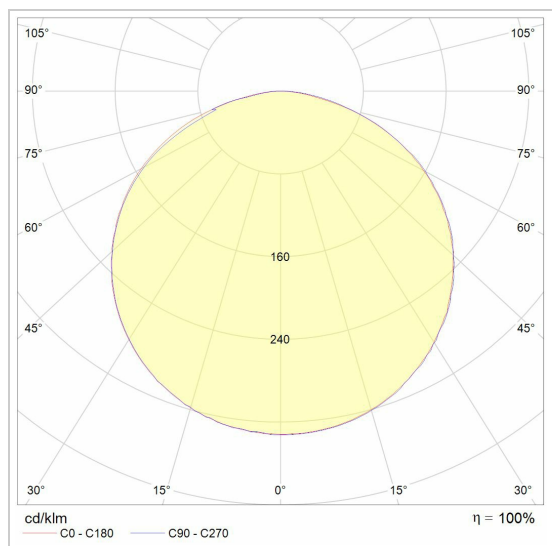

Lichtdistributie

Project _____
Type _____
Nota _____
Aantal _____
Datum _____

LED

Lamptype	Led
Aantal	3
Vermogen	6W
Spanning	230V
Kelvin	2700K | 3000K
Lumen	630
CRI	90

Fysisch

Type gebruik	Interieur
Type bevestiging	Hanglamp
Afmetingen armatuur	900x180x1727 mm
Basis	L900xB50xH40 mm
cone	Ø180xH188 mm
Kabel	1500 mm
IP-beschermingsgraad	IP20
Reflector	60°
Gewicht	3,5000 kg

Elektrisch

Aansluitspanning	~230V
Armatuurklasse	I
Dimbaar	Led C
Vervangbaarheid lichtbron	Vervangbare lichtbron (enkel LED) door installateur
Energie efficiëntie	D