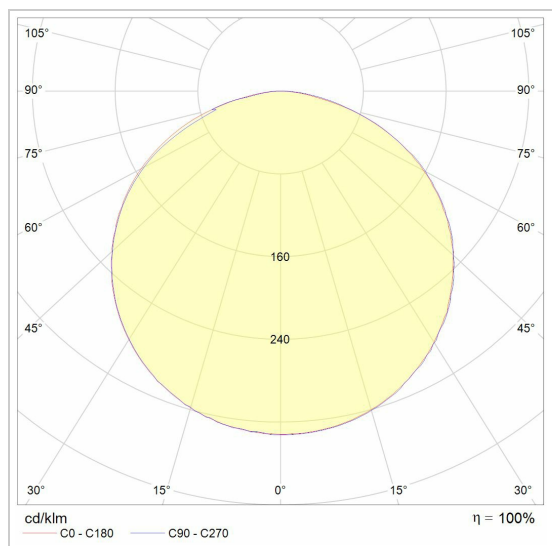

Lichtdistributie

Project _____

Type _____

Nota _____

Aantal _____

Datum _____

LED

	Lamp 1	en Lamp 2
Lamptype	Ledmodule	A60
Aantal	2	3
Vermogen	6W	12W
Spanning	230V	6W
Kelvin	2700K | 3000K	
Lumen	630	
CRI	90	

Fysisch

Type gebruik	Interieur
Type bevestiging	Hanglamp
Afmetingen armatuur	1600x180x1800 mm
Basis	L1600xB50xH40 mm
cone	Ø150xH112 mm
cone	Ø180xH188 mm
Kabel	1500 mm
IP-beschermingsgraad	IP20
Reflector	80°
Gewicht	8,2633 kg

Elektrisch

Aansluitspanning	~230V
Armatuurklasse	I
Dimbaar	Led C
Vervangbaarheid lichtbron	Vervangbare lichtbron (enkel LED) door installateur
Energie efficiëntie	D