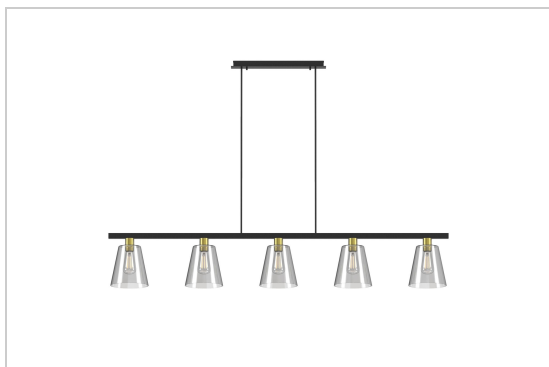

SHAKE 5 GLASS

5585.E27/..

Hanglamp bolgewricht, inkortbaar

Lichtdistributie

Project _____

Type _____

Nota _____

Aantal _____

Datum _____

Lamp

(niet inbegrepen)

Lamptype	A60
Lampvoet	E27
Aantal	5
Vermogen	15W
Spanning	230V

Fysisch

Type gebruik	Interieur
Type bevestiging	Hanglamp
Afmetingen armatuur	1600x180x1077 mm
Basis	L450xB60xH30 mm
Glas	Ø180xH188 mm
Tige	800 mm
IP-beschermingsgraad	IP20

Elektrisch

Aansluitspanning	~230V
Armatuurklasse	I
Vervangbaarheid lichtbron	Vervangbare lichtbron door eindgebruiker

Project _____

Type _____

Nota _____

Aantal _____

Datum _____

SHAKE 5 GLASS

5585.E27/..

Hanglamp bolgewricht, inkortbaar

Kleuren

	116 wit - goud		ST steel	5585.E27.116.ST
	116 wit - goud		TR transparent	5585.E27.116.TR
	128 wit - RK		ST steel	5585.E27.128.ST
	128 wit - RK		TR transparent	5585.E27.128.TR
	1M wit textuur		ST steel	5585.E27.1M.ST
	1M wit textuur		TR transparent	5585.E27.1M.TR
	216 zwart - goud		ST steel	5585.E27.216.ST
	216 zwart - goud		TR transparent	5585.E27.216.TR
	228 zwart - RK		ST steel	5585.E27.228.ST
	228 zwart - RK		TR transparent	5585.E27.228.TR
	2M zwart textuur		ST steel	5585.E27.2M.ST
	2M zwart textuur		TR transparent	5585.E27.2M.TR