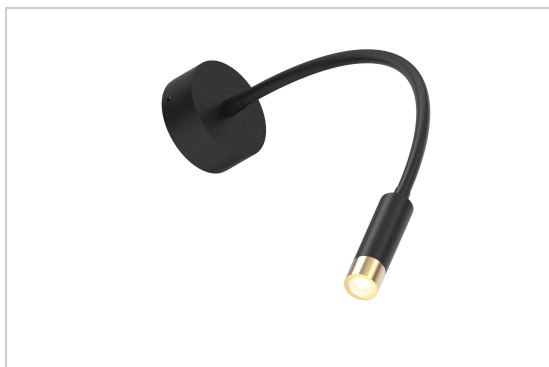

LIPSTICK

1848/..

opbouwspot met flexibele arm

Lichtdistributie

Project _____

Type _____

Nota _____

Aantal _____

Datum _____

LED

Lamptype	Led
Aantal	1
Vermogen	1,7W
Stroom	500mA
Kelvin	2950K
Lumen	168
CRI	80

Fysisch

Type gebruik	Interieur
Type bevestiging	Wand
Afmetingen armatuur	ø60x395 mm
Basis	ø60xH25 mm
Kop	ø20xH70 mm
Flex	300 mm
Richtbaar	In beide vlakken
IP-beschermingsgraad	IP20
Reflector	25°
Gewicht	0,4240 kg

Project _____
Type _____
Nota _____
Aantal _____
Datum _____

LIPSTICK

1848/..
opbouwspot met flexibele arm

Kleuren

	13M	mat brons	1848.13M.WW
	16	goud satijn	1848.16.WW
	162	goud - zwart	1848.162.WW
	1M	wit textuur	1848.1M.WW
	216	zwart - goud	1848.216.WW
	2M	zwart textuur	1848.2M.WW

Opties

S1537/..	schakelmodule - supplement schakelaar	LIPSTICK SWITCH
TRMINI500MA/..	driver - 4W - 500mA dimbaar	DRIVER 500mA