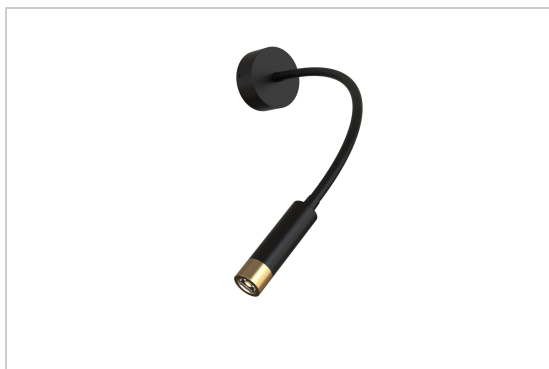

LIPSTICK

1848/..

opbouwspot met flexibele arm

Lichtdistributie

Project _____

Type _____

Nota _____

Aantal _____

Datum _____

LED

Lamptype	Led
Aantal	1
Vermogen	1,7W
Stroom	500mA
Kelvin	2950K
Lumen	168
CRI	80

Fysisch

Type gebruik	Interieur
Type bevestiging	Wand
Afmetingen armatuur	ø60x395 mm
Basis	Ø60xH25 mm
Kop	Ø20xH70 mm
Flex	300 mm
Richtbaar	In beide vlakken
IP-beschermingsgraad	IP20
Reflector	25°
Gewicht	0,4240 kg

Project _____
Type _____
Nota _____
Aantal _____
Datum _____

LIPSTICK

1848/..
opbouwspot met flexibele arm

Kleuren

	13M	mat brons	1848.13M.WW
	16	goud satijn	1848.16.WW
	162	goud - zwart	1848.162.WW
	1M	wit textuur	1848.1M.WW
	216	zwart - goud	1848.216.WW
	2M	zwart textuur	1848.2M.WW

Opties

S1537/..	schakelmodule - supplement schakelaar	LIPSTICK SWITCH
TRMINI500MA/..	driver - 4W - 500mA dimbaar	DRIVER 500mA