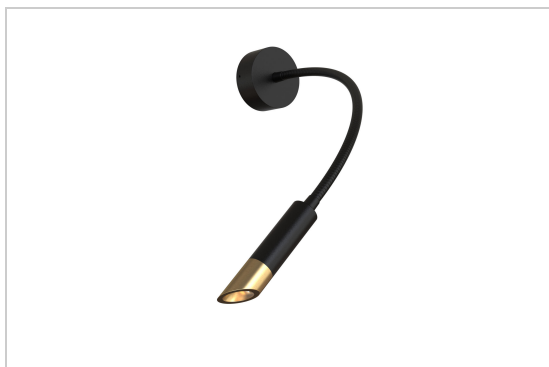

## LIPSTICK by SUMUM

1849/..  
opbouwspot met flexibele arm

### LED

Lamptype	Led
Aantal	1
Vermogen	1,7W
Stroom	500mA
Kelvin	2950K
Lumen	168
CRI	80

### Fysisch

Type gebruik	Interieur
Type bevestiging	Wand
Afmetingen armatuur	ø60x413 mm
Basis	Ø60xH25 mm
Kop	Ø20xH88 mm
Flex	300 mm
Richtbaar	In beide vlakken
IP-beschermingsgraad	IP20
Reflector	25°
Gewicht	0,3500 kg