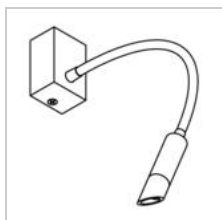

LIPSTICK by SUMUM

1896/..

opbouwspot met flexibele arm

Lichtdistributie

Project _____
Type _____
Nota _____
Aantal _____
Datum _____

LED

| | |
|----------|-------|
| Lamptype | Led |
| Aantal | 1 |
| Vermogen | 1,7W |
| Stroom | 500mA |
| Kelvin | 2950K |
| Lumen | 168 |
| CRI | 80 |

Fysisch

| | |
|----------------------|------------------|
| Type gebruik | Interieur |
| Type bevestiging | Wand |
| Afmetingen armatuur | 60x40x418 mm |
| Basis | L60xB40xH30 mm |
| Kop | Ø20xH88 mm |
| Flex | 300 mm |
| Richtbaar | In beide vlakken |
| IP-beschermingsgraad | IP20 |
| Reflector | 25° |
| Gewicht | 0,4400 kg |