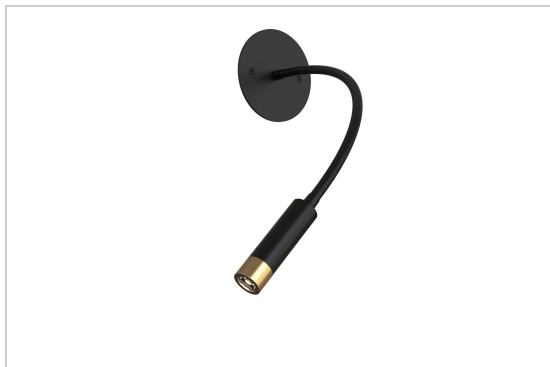

LIPSTICK

1897/..

opbouwspot met flexibele arm

Lichtdistributie

Project _____

Type _____

Nota _____

Aantal _____

Datum _____

LED

Lamptype	Led
Aantal	1
Vermogen	1,7W
Stroom	500mA
Kelvin	2700K 2950K
Lumen	168
CRI	80

Fysisch

Type gebruik	Interieur
Type bevestiging	Wand
Afmetingen armatuur	ø90x370 mm
Basis	Ø90 mm
Kop	Ø20xH70 mm
Flex	300 mm
Richtbaar	In beide vlakken
IP-beschermingsgraad	IP20
Reflector	25°
Gewicht	0,3750 kg

Project _____
Type _____
Nota _____
Aantal _____
Datum _____

LIPSTICK

1897/..
opbouwspot met flexibele arm

Kleuren

	16	goud satijn	1897.16.WW WW
	162	goud - zwart	1897.162.WW WW
	1M	wit textuur	1897.1M.WW WW
	216	zwart - goud	1897.216.WW WW
	2M	zwart textuur	1897.2M.WW WW

Opties

S1537/..	schakelmodule - supplement schakelaar	LIPSTICK SWITCH
TRMINI500MA/..	driver - 4W - 500mA dimbaar	DRIVER 500mA