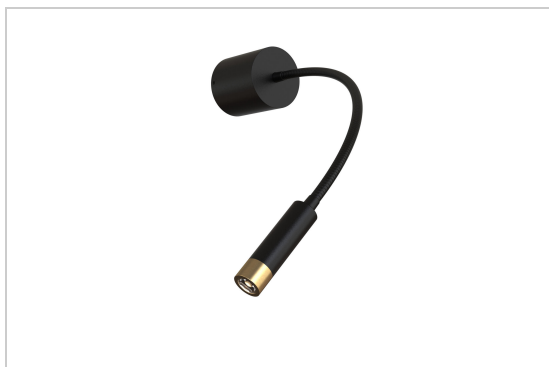

## LIPSTICK

1905/..  
opbouwspot met flexibele arm

### LED

Lamptype	Led
Aantal	1
Vermogen	1,7W
Stroom	500mA
Kelvin	2700K   2950K   3000K
Lumen	168
CRI	80

### Fysisch

Type gebruik	Interieur
Type bevestiging	Wand
Afmetingen armatuur	Ø60x435 mm
Basis	Ø60xH65 mm
Kop	Ø20xH70 mm
Flex	300 mm
Richtbaar	In beide vlakken
IP-beschermingsgraad	IP20
Reflector	25°
Gewicht	0,3850 kg