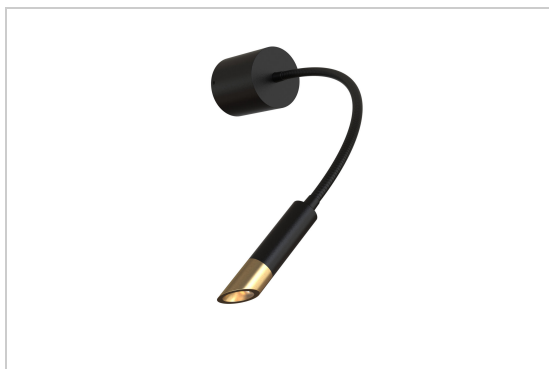

## LIPSTICK by SUMUM

1906/..  
opbouwspot met flexibele arm

### LED

Lamptype	Led
Aantal	1
Vermogen	1,7W
Stroom	500mA
Kelvin	2950K
Lumen	168
CRI	80

### Fysisch

Type gebruik	Interieur
Type bevestiging	Wand
Afmetingen armatuur	Ø60x453 mm
Basis	Ø60xH65 mm
Kop	Ø20xH88 mm
Flex	300 mm
Richtbaar	In beide vlakken
IP-beschermingsgraad	IP20
Reflector	25°
Gewicht	0,4250 kg