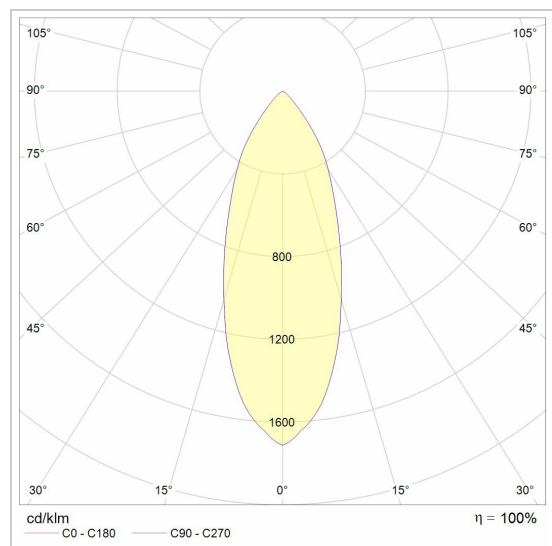

Lichtdistributie