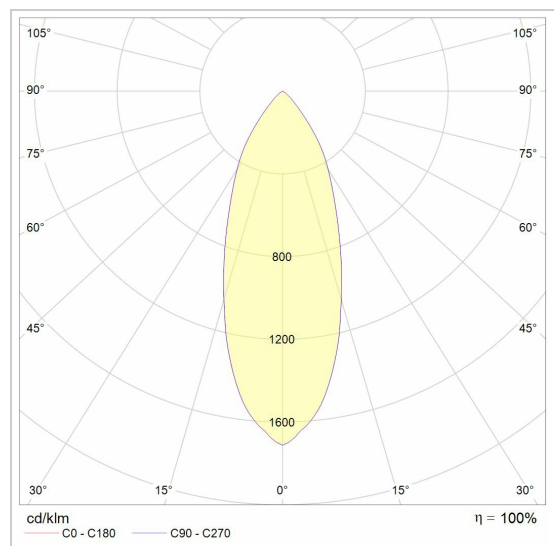

Project _____
Type _____
Nota _____
Aantal _____
Datum _____

MAGMA TYPE 1 cover on the floor

3508.5.160/..

uitneembare spot Ø160 op vloer

Lichtdistributie

LED

Lamptype	Led
Aantal	1
Vermogen	4W
Spanning	230V
Kelvin	2700K 3000K
Lumen	350
CRI	90

Fysisch

Type gebruik	Interieur + exterieur
Type bevestiging	Vloer
Type opening	Rond
Afmeting opening	Ø104-105 mm
Glasdikte	5
Inbouwdiepte	110 mm
Afmetingen armatuur	Ø160x110 mm
IP-beschermingsgraad	IP66
Reflector	30°