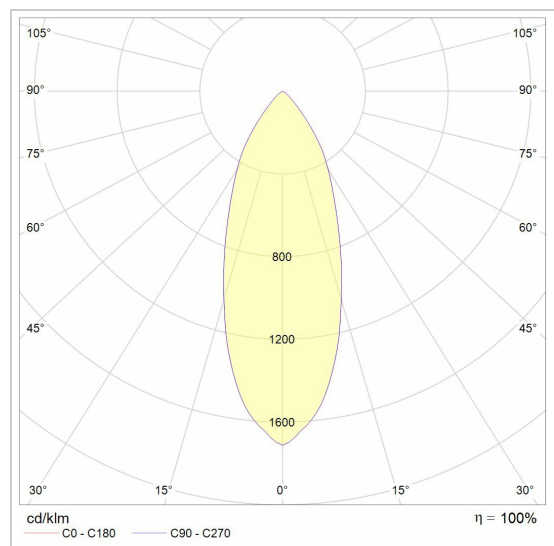

Lichtdistributie

Elektrisch

Aansluitspanning	~230V
Armatuurklasse	I
Dimbaar	Led C
Vervangbaarheid lichtbron	Vervangbare lichtbron (enkel LED) door installateur
Energie efficiëntie	F