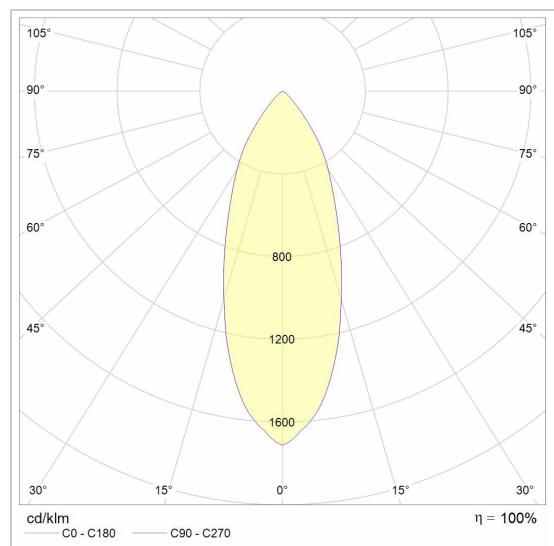

Lichtdistributie