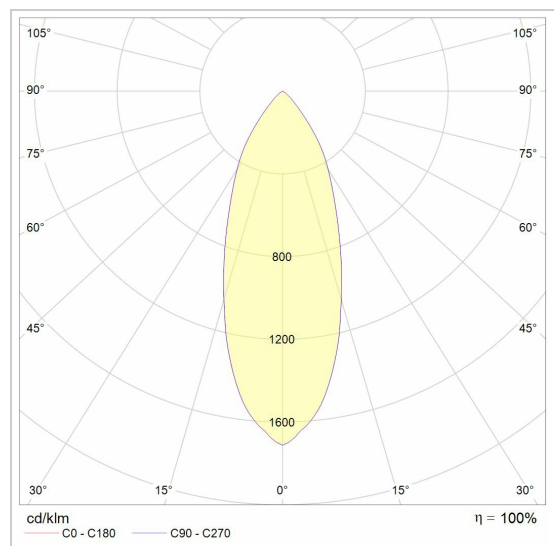

Project _____
Type _____
Nota _____
Aantal _____
Datum _____

MAGMA TYPE 1 cover on the floor

3513.5.130/..

uitneembare spot 130x130 op vloer

Lichtdistributie

LED

| | |
|----------|---------------|
| Lamptype | Led |
| Aantal | 1 |
| Vermogen | 4W |
| Spanning | 230V |
| Kelvin | 2700K 3000K |
| Lumen | 350 |
| CRI | 90 |

Fysisch

| | |
|----------------------|-----------------------|
| Type gebruik | Interieur + exterieur |
| Type bevestiging | Vloer |
| Type opening | Rond |
| Afmeting opening | Ø104-105 mm |
| Glasdikte | 5 |
| Inbouwdiepte | 110 mm |
| Afmetingen armatuur | 130x130x110 mm |
| IP-beschermingsgraad | IP66 |
| Reflector | 30° |