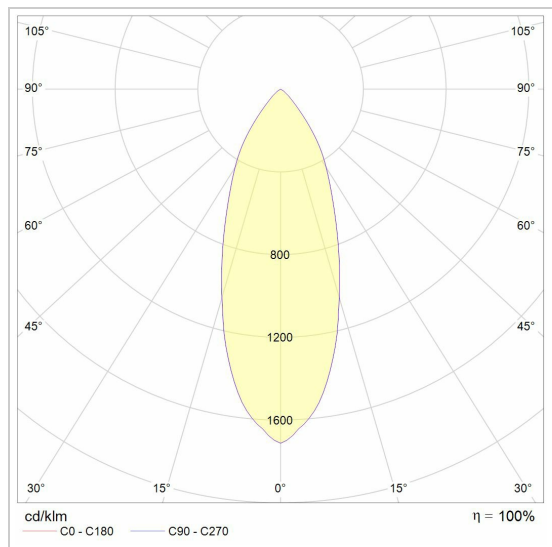

Lichtdistributie

Project _____

Type _____

Nota _____

Aantal _____

Datum _____

LED

Lamptype	Led
Aantal	1
Vermogen	4W
Spanning	230V
Kelvin	2700K | 3000K
Lumen	350
CRI	90

Fysisch

Type gebruik	Interieur + exterieur
Type bevestiging	Vloer
Type opening	Rond
Afmeting opening	Ø102 mm
Glasdikte	5
Inbouwdiepte	110 mm
Afmetingen armatuur	130x130x105 mm
IP-beschermingsgraad	IP66
Reflector	30°

Elektrisch

Aansluitspanning	~230V
Armatuurklasse	I
Dimbaar	Led C
Vervangbaarheid lichtbron	Vervangbare lichtbron (enkel LED) door installateur
Energie efficiëntie	F