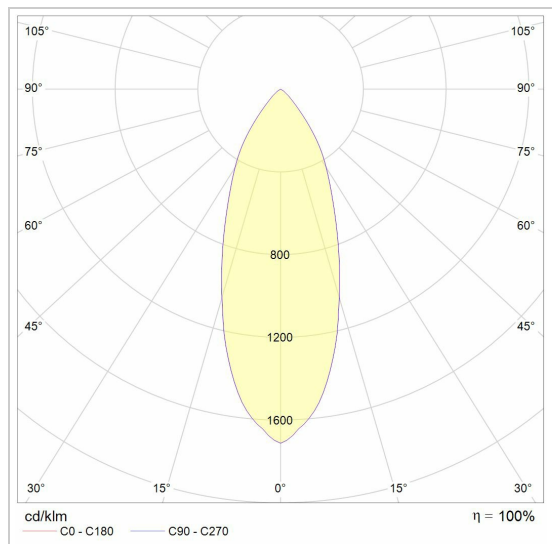

LAVA

3673.5.130/..

Grondspot met afdekkader op vloer

Lichtdistributie

Project _____

Type _____

Nota _____

Aantal _____

Datum _____

LED

Lamptype	Led
Aantal	1
Vermogen	4W
Spanning	230V
Kelvin	2700K 3000K
Lumen	350
CRI	90

Fysisch

Type gebruik	Interieur + exterieur
Type bevestiging	Vloer
Type opening	Rond
Afmeting opening	Ø102 mm
Glasdikte	5
Inbouwdiepte	110 mm
Afmetingen armatuur	130x130x105 mm
IP-beschermingsgraad	IP66
Reflector	30°